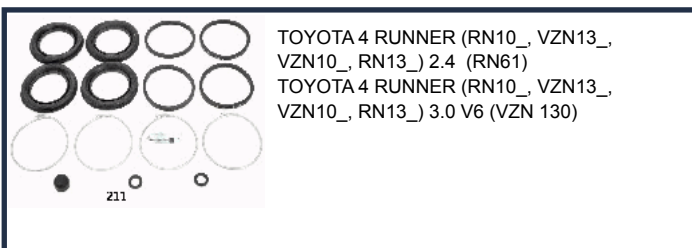

KD-211

TOYOTA 4 RUNNER (RN10_, VZN13_, VZN10_, RN13_) 2.4 (RN61)
TOYOTA 4 RUNNER (RN10_, VZN13_, VZN10_, RN13_) 3.0 V6 (VZN 130)