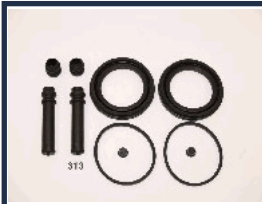

KD-312

8595-49-240

MAZDA 929 II Station Wagon (HV) 2.0

KD-313

S083-49-240

MAZDA E-SERIE Autobus (SR1) 2.0
MAZDA E-SERIE Autobus (SR1) 2.0 4WD
MAZDA E-SERIE Autobus (SR1) 2.2 D
MAZDA E-SERIE Furgonato (SR2) 2.0
MAZDA E-SERIE Furgonato (SR2) 2.0 4x4
MAZDA E-SERIE Furgonato (SR2) 2.2 D
MAZDA E-SERIE Furgonato (SR2) 2.2 D 4WD