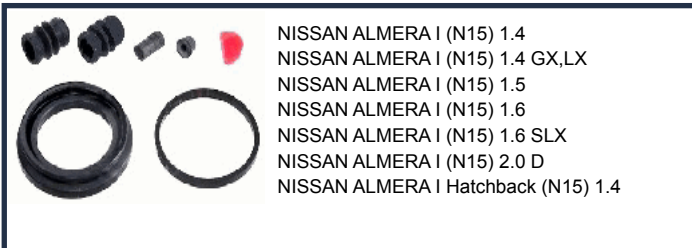

KD-129

NISSAN ALMERA I (N15) 1.4
NISSAN ALMERA I (N15) 1.4 GX,LX
NISSAN ALMERA I (N15) 1.5
NISSAN ALMERA I (N15) 1.6
NISSAN ALMERA I (N15) 1.6 SLX
NISSAN ALMERA I (N15) 2.0 D
NISSAN ALMERA I Hatchback (N15) 1.4

41120-40F27