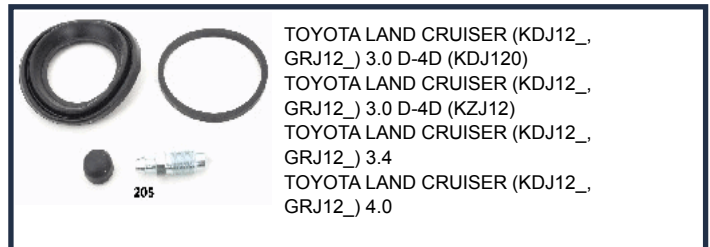

KD-205

TOYOTA LAND CRUISER (KDJ12_, GRJ12_) 3.0 D-4D (KDJ120)
TOYOTA LAND CRUISER (KDJ12_, GRJ12_) 3.0 D-4D (KZJ12)
TOYOTA LAND CRUISER (KDJ12_, GRJ12_) 3.4
TOYOTA LAND CRUISER (KDJ12_, GRJ12_) 4.0