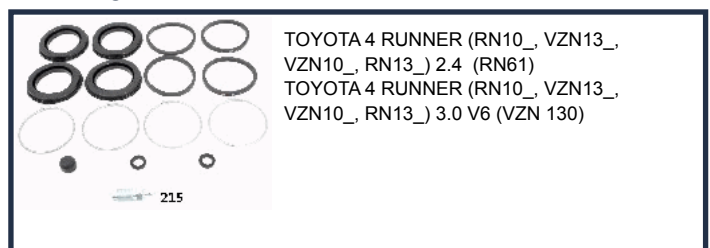

KD-215

TOYOTA 4 RUNNER (RN10_, VZN13_, VZN10_, RN13_) 2.4 (RN61)
TOYOTA 4 RUNNER (RN10_, VZN13_, VZN10_, RN13_) 3.0 V6 (VZN 130)