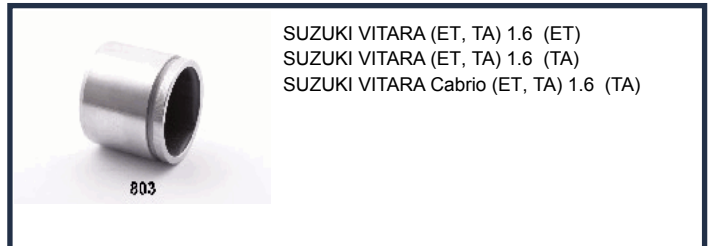

PC-803

SUZUKI VITARA (ET, TA) 1.6 (ET)
SUZUKI VITARA (ET, TA) 1.6 (TA)
SUZUKI VITARA Cabrio (ET, TA) 1.6 (TA)