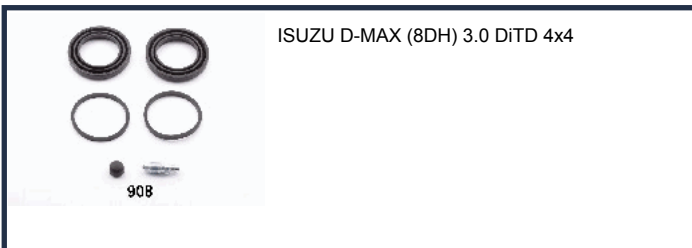

KD-908

ISUZU D-MAX (8DH) 3.0 DiTD 4x4