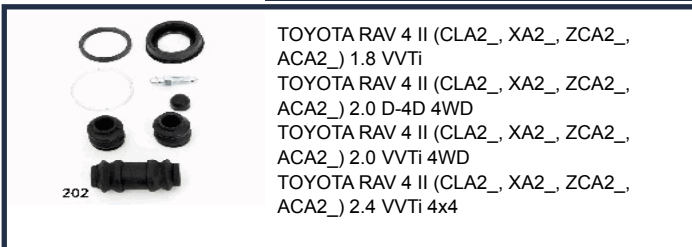

KD-202

TOYOTA RAV 4 II (CLA2_, XA2_, ZCA2_, ACA2_) 1.8 VVTi
TOYOTA RAV 4 II (CLA2_, XA2_, ZCA2_, ACA2_) 2.0 D-4D 4WD
TOYOTA RAV 4 II (CLA2_, XA2_, ZCA2_, ACA2_) 2.0 VVTi 4WD
TOYOTA RAV 4 II (CLA2_, XA2_, ZCA2_, ACA2_) 2.4 VVTi 4x4

04479-42020