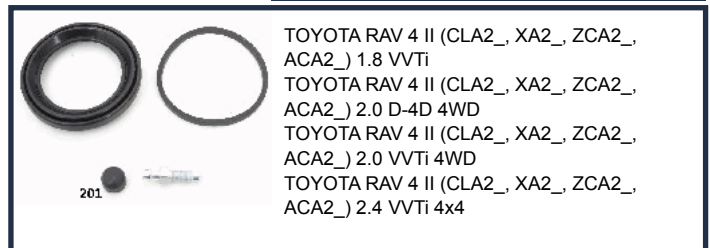

KD-201

TOYOTA RAV 4 II (CLA2_, XA2_, ZCA2_, ACA2_) 1.8 VVTi
TOYOTA RAV 4 II (CLA2_, XA2_, ZCA2_, ACA2_) 2.0 D-4D 4WD
TOYOTA RAV 4 II (CLA2_, XA2_, ZCA2_, ACA2_) 2.0 VVTi 4WD
TOYOTA RAV 4 II (CLA2_, XA2_, ZCA2_, ACA2_) 2.4 VVTi 4x4

04479-42040