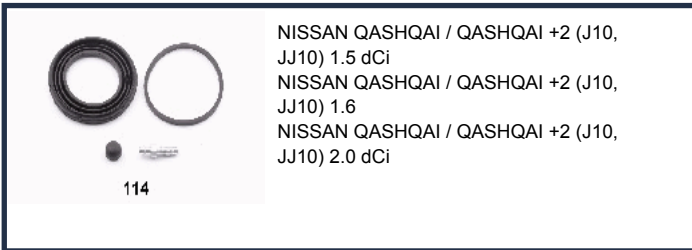

KD-114

NISSAN QASHQAI / QASHQAI +2 (J10, JJ10) 1.5 dCi
NISSAN QASHQAI / QASHQAI +2 (J10, JJ10) 1.6
NISSAN QASHQAI / QASHQAI +2 (J10, JJ10) 2.0 dCi