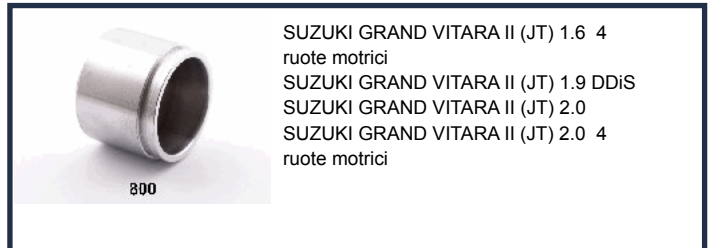

PC-800

SUZUKI GRAND VITARA II (JT) 1.6 4
ruote motrici
SUZUKI GRAND VITARA II (JT) 1.9 DDiS
SUZUKI GRAND VITARA II (JT) 2.0
SUZUKI GRAND VITARA II (JT) 2.0 4
ruote motrici