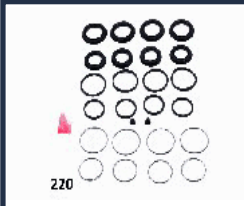

KD-220

04479-30030